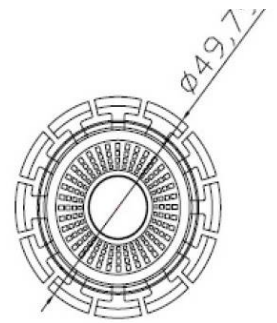

## SPOT LED GU10 6W DIM

4108.F.36°

4108.E.36°

4108.D.36°

4108.C.36°

Tension nominale:	230V
Type de tension:	AC
Puissance:	6W
Angle faisceau:	36°
Forme de lampe:	Spot
Socle:	GU10
Dimmable:	oui
Temp. couleur:	2700K, 3000K, 4000K, 5000K
Flux lumineux:	505lm 2700K / 3000K 525lm 4000K / 5000K
Dimensions:	D49,8xH57mm