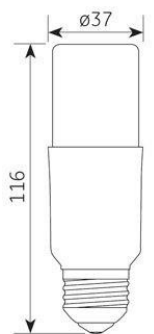

AMPOULE LED E27 BrightStik

134.E / 134.D

Ampoule LED E27-6W NON DIM

Tension nominale: 230V

Type de tension: AC

Puissance: 6W

Forme de lampe: Ampoule BrightStik

Socle: E27

Dimmable: non

Temp. couleur: 3000K / 4000K

Flux lumineux: 470lm

Dimensions: D37xH116 mm

Set: 3pcs

6W and 10W

135.E / 135.D

Ampoule LED E27-10W NON DIM

Dimensions D37xH116mm

Set: 3pcs

16W

136.E / 136.D

Ampoule LED E27-16W NON DIM

Tension nominale: 230V

Type de tension: AC

Puissance: 16W

Forme de lampe: Amp. BrightStik

Socle: E27

Dimmable: non

Temp. couleur: 3000K / 4000K

Flux lumineux: 1521lm

Dimensions: D45xH136mm

Set: 2pcs