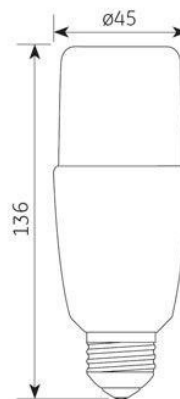

Dimmable: non

Temp. couleur: 3000K / 4000K

Flux lumineux: 470lm

Dimensions: D37xH116 mm

Set: 3pcs

6W and 10W

135.E / 135.D

Ampoule LED E27-10W NON DIM

Dimensions D37xH116mm

Set: 3pcs

16W

136.E / 136.D

Ampoule LED E27-16W NON DIM

Tension nominale: 230V

Type de tension: AC

Puissance: 16W