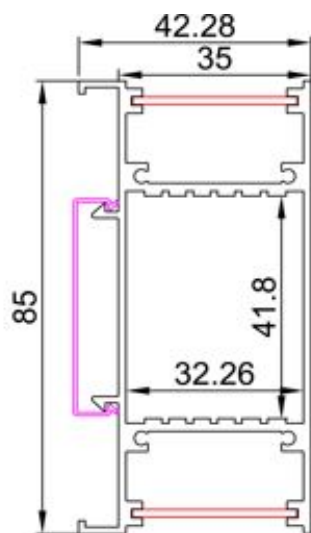

**Description**

Profil aluminium d'angle 2m, 19x19mm diffus

**Groupe**  
**Nr. d'article****PROFILS ALU**  
**217**

**Description**

Profil aluminium 2,5m 75\*32mm APP diffus

<b>Groupe</b>	<b>PROFILS ALU</b>
<b>Nr. d'article</b>	<b>234</b>

**Description**

Profil aluminium 2m UP/DOWN 49\*18mm APP diffus

**Groupe**  
**Nr. d'article****PROFILS ALU**  
**235**

**Description**

Profil aluminium 2m UP/DOWN 85\*42,3mm APP diffus

**Groupe**  
**Nr. d'article****PROFILS ALU**  
**237**

**Description**

Profil aluminium 2m 50\*60mm APP diffus  
Montage possible avec câble de suspension (2pcs)

**Groupe**  
**Nr. d'article**

**PROFILS ALU**  
**238**