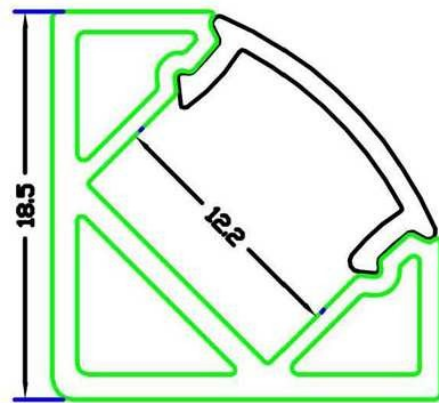

**Description**

Profil aluminium d'angle 2m, 19x19mm diffus

**Groupe**  
**Nr. d'article****PROFILS ALU**  
**217**

**Description**

Profil aluminium 2,5m 75\*32mm APP diffus

<b>Groupe</b>	<b>PROFILS ALU</b>
<b>Nr. d'article</b>	<b>234</b>

**Description**

Profil aluminium 2m UP/DOWN 49\*18mm APP diffus

**Groupe**  
**Nr. d'article****PROFILS ALU**  
**235**

**Description**

Profil aluminium 2m UP/DOWN 85\*42,3mm APP diffus

**Groupe**  
**Nr. d'article****PROFILS ALU**  
**237**

**Description**

Profil aluminium 2m 50\*60mm APP diffus  
Montage possible avec câble de suspension (2pcs)

**Groupe**  
**Nr. d'article**

**PROFILS ALU**  
**238**