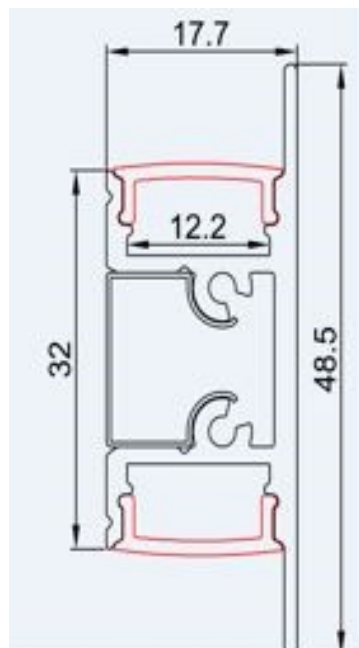

**Description**

Profil aluminium d'angle 2m, 19x19mm diffus

**Groupe**  
**Nr. d'article****PROFILS ALU**  
**217**

**Description**

Profil aluminium 2,5m 75\*32mm APP diffus

<b>Groupe</b>	<b>PROFILS ALU</b>
<b>Nr. d'article</b>	<b>234</b>

**Description**

Profil aluminium 2m UP/DOWN 49\*18mm APP diffus

**Groupe**  
**Nr. d'article****PROFILS ALU**  
**235**

**Description**

Profil aluminium 2m UP/DOWN 85\*42,3mm APP diffus

**Groupe**  
**Nr. d'article****PROFILS ALU**  
**237**

**Description**

Profil aluminium 2m 50\*60mm APP diffus  
Montage possible avec câble de suspension (2pcs)

**Groupe**  
**Nr. d'article**

**PROFILS ALU**  
**238**