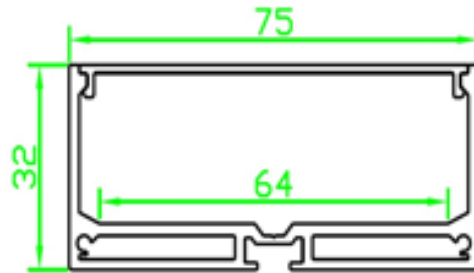

**Description**

Profil aluminium d'angle 2m, 19x19mm diffus

**Groupe**  
**Nr. d'article****PROFILS ALU**  
**217**

**Description**

Profil aluminium 2,5m 75\*32mm APP diffus

<b>Groupe</b>	<b>PROFILS ALU</b>
<b>Nr. d'article</b>	<b>234</b>

**Description**

Profil aluminium 2m UP/DOWN 49\*18mm APP diffus

**Groupe**  
**Nr. d'article****PROFILS ALU**  
**235**

**Description**

Profil aluminium 2m UP/DOWN 85\*42,3mm APP diffus

**Groupe**  
**Nr. d'article****PROFILS ALU**  
**237**

**Description**

Profil aluminium 2m 50\*60mm APP diffus  
Montage possible avec câble de suspension (2pcs)

**Groupe**  
**Nr. d'article**

**PROFILS ALU**  
**238**