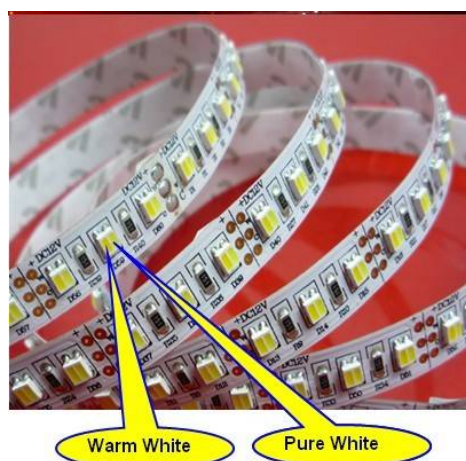

Barre LED flexible classique 120led/m 6000K

Tension nominale: 12V

Type de tension: DC

Classe de protection: IP20

Puissance: 75W / 14.4W/m

Intensité: 3.75A

Temp. couleur: 6000K Blanc pur

Flux lumineux: 1140lm/m

Longueur: 5m

Largeur: 10mm

Groupe**BARRES IP20 12V****Nr. d'article****3034**

Description

Barre LED flexible réglable 120led/m 2700K/5000K

Tension nominale: 12V

Type de tension: DC

Classe de protection: IP20

Nr. d'article

3035

Description

Barre LED flexible classique 60 led/m RGB

Tension nominale: 12V

Type de tension: DC

Classe de protection: IP20

Puissance: 75W / 14,4W/m

Intensité: 1.5A/couleur

Temp. couleur: RGB

Longueur: 5m

Largeur: 10mm

Groupe**BARRES IP20 12V****Nr. d'article****3038**

Description

Barre LED flexible classique 120led/m 3000K

Tension nominale: 12V