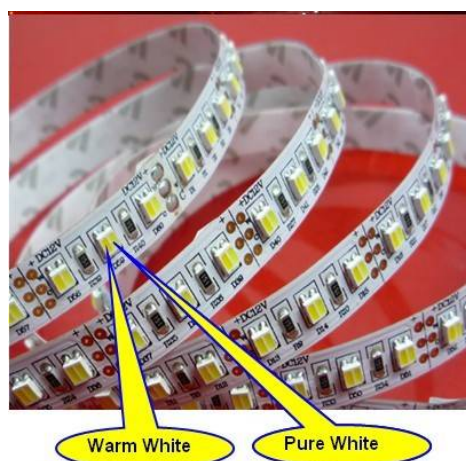

Groupe

BARRES IP20 24V

Nr. d'article

3076 24V

Description

Barre LED flexible classique 72led/m RGB nature white

Tension nominale: 24V

Type de tension: DC