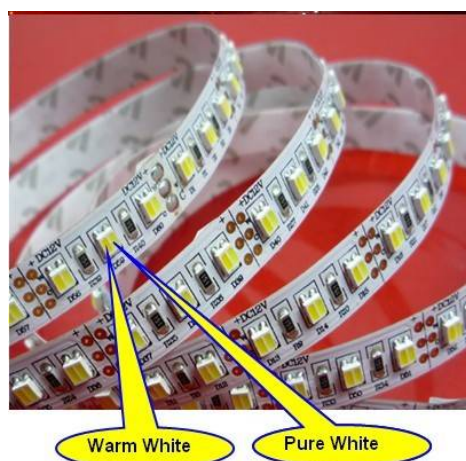

Longueur: 5m

Largeur: 12mm

Groupe

BARRES IP67 12V

Nr. d'article

3061

Description

Barre LED flexible avec protection 120led/m 4000K