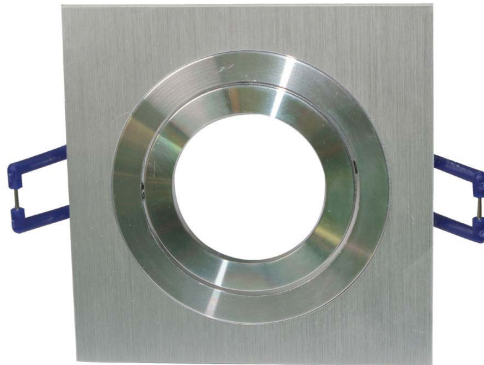

Description

Structure carrée orientable 1 spot
Diamètre extérieur: 93mm
Diamètre d'encastrement: 80mm
Couleur: Aluminium brossé
Classe de protection: IP20

Groupe
Nr. d'article

STRUCTURES
C1

Description

Structure carrée orientable 1 spot

Diamètre extérieur: 90mm

Diamètre d'encastrement: 70mm

couleur: aluminium

classe de protection: IP20

Groupe
Nr. d'article

STRUCTURES
C3 ALU

Description

Structure carrée orientable 1 spot
Diamètre extérieur: 90mm
Diamètre d'encastrement: 70mm
couleur: argent
classe de protection: IP20

Groupe
Nr. d'article

STRUCTURES
C3 ARGENT

Description

Structure carrée orientable 1 spot
Diamètre extérieur: 90mm
Diamètre d'encastrement: 70mm
couleur: blanc
classe de protection: IP20

Groupe
Nr. d'article

STRUCTURES
C3 BLANC

Description

Structure ronde orientable 1 spot
Diamètre extérieur: 82mm
Diamètre d'encastrement: 70mm
Couleur: Aluminum éloxé
Classe de protection: IP20

Groupe
Nr. d'article

STRUCTURES
R1