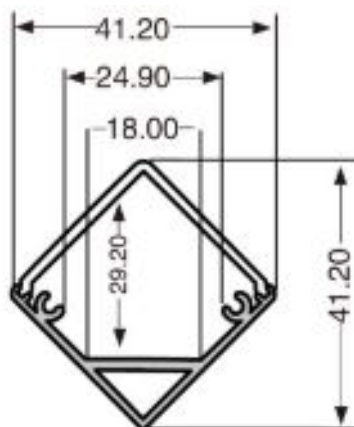

Description

Profil aluminium d'angle carré 2m, 30x30mm diffus

Groupe
Nr. d'article**PROFILS ALU**
240

Unit: mm