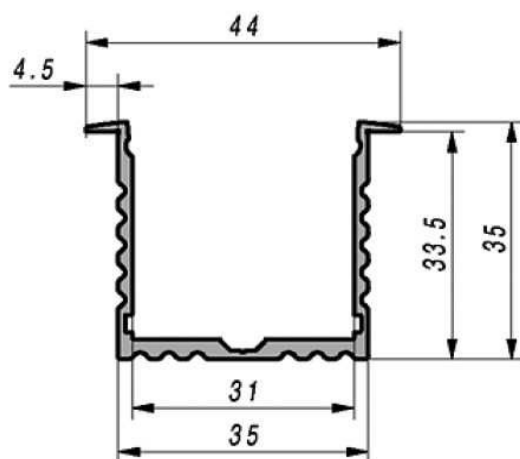

Groupe
Nr. d'article**PROFILS ALU**
219

Description

Profil aluminium 2m 22,6*15,6mm APP diffus

Groupe
Nr. d'article**PROFILS ALU**
220

Description

Profil aluminium 2m 17,5*7mm ENC diffus

Groupe
Nr. d'article**PROFILS ALU**
221

Description

Profil aluminium 2m 17,5*15mm ENC diffus

Groupe
Nr. d'article**PROFILS ALU**
222

Description

Profil aluminium 2m 19,8*12.5mm APP diffus

Groupe
Nr. d'article**PROFILS ALU**
223

Description

Profil aluminium 2m 35*35mm ENC diffus

Groupe
Nr. d'article**PROFILS ALU**
224

Description

Profil aluminium 2m Walkover APP diffus

Dimensions intérieurs: 12,2x7,63mm

Dimensions extérieurs: 52,3x7,63mm

Groupe
Nr. d'article

PROFILS ALU
225

Description

Profil aluminium 2m 35*35mm APP diffus

Groupe
Nr. d'article**PROFILS ALU**
226

Description

Profil aluminium d'angle carré 2m 16x16mm diffus

Groupe
Nr. d'article**PROFILS ALU**
227

Description

Profil aluminium 2m 19,8*12.5mm APP diffus arrondi