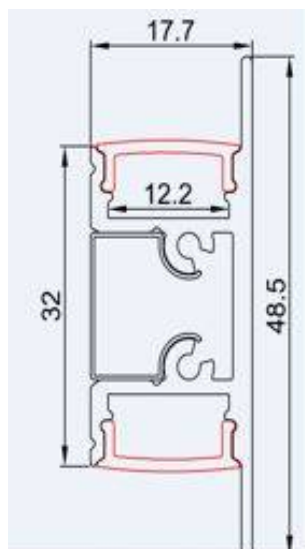

Groupe
Nr. d'article**PROFILS ALU**
228

Description

Profil aluminium 2m suspendu 20*20mm APP diffus, carré (deux fixations par barre de 2m)

Groupe
Nr. d'article

PROFILS ALU
229

Description

Profil aluminium 2m suspendu 20*20mm APP diffus arrondi, (deux fixations par barre de 2m)

Groupe
Nr. d'article

PROFILS ALU
230

Description

Profil aluminium 2m sol 21,8*11mm diffus, à encastrer

Groupe
Nr. d'article**PROFILS ALU**
231

Description

Profil aluminium mural 2m 76*26mm diffus

Groupe
Nr. d'article**PROFILS ALU**
233

Description

Profil aluminium 2,5m 75*32mm APP diffus

Groupe
Nr. d'article**PROFILS ALU**
234

Description

Profil aluminium 2m UP/DOWN 49*18mm APP diffus

Groupe
Nr. d'article**PROFILS ALU**
235

Description

Profil aluminium 2m UP/DOWN 85*42,3mm APP diffus

Groupe
Nr. d'article**PROFILS ALU**
239

Description

Profil aluminium d'angle carré 2m, 30x30mm diffus

Groupe
Nr. d'article**PROFILS ALU**
240

Unit: mm