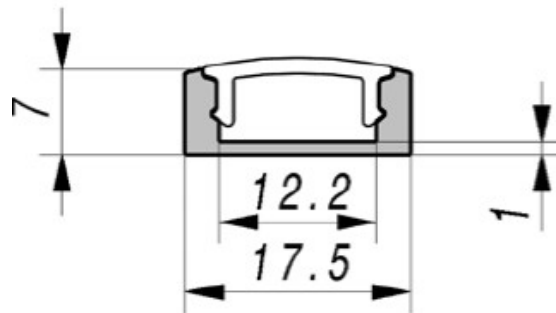

Description

Profil aluminium d'angle 2m, 16x16mm diffus

Groupe
Nr. d'article**PROFILS ALU**
216

Description

Profil aluminium d'angle 2m, 19x19mm diffus

Groupe
Nr. d'article**PROFILS ALU**
217

Description

Profil aluminium 2m 17,5x7mm APP diffus

Groupe
Nr. d'article**PROFILS ALU**
219

Description

Profil aluminium 2m 22,6*15,6mm APP diffus

Groupe
Nr. d'article**PROFILS ALU**
220

Description

Profil aluminium 2m 17,5*7mm ENC diffus

Groupe
Nr. d'article**PROFILS ALU**
221

Description

Profil aluminium 2m 17,5*15mm ENC diffus

Groupe
Nr. d'article**PROFILS ALU**
222

Description

Profil aluminium 2m 19,8*12.5mm APP diffus

Groupe
Nr. d'article**PROFILS ALU**
223

Description

Profil aluminium 2m 35*35mm ENC diffus

Groupe
Nr. d'article**PROFILS ALU**
224

Description

Profil aluminium 2m Walkover APP diffus

Dimensions intérieurs: 12,2x7,63mm

Dimensions extérieurs: 52,3x7,63mm

Groupe
Nr. d'article

PROFILS ALU
225

Description