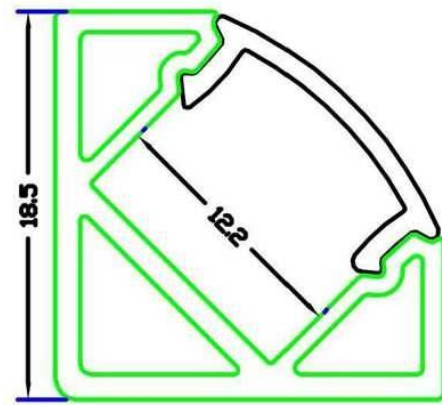

Description

Profil aluminium d'angle 2m, 16x16mm diffus

Groupe
Nr. d'article**PROFILS ALU**
216

Description

Profil aluminium d'angle 2m, 19x19mm diffus

Groupe
Nr. d'article**PROFILS ALU**
217

Description

Profil aluminium 2m 17,5x7mm APP diffus

Groupe
Nr. d'article**PROFILS ALU**
219

Description

Profil aluminium 2m 22,6*15,6mm APP diffus

Groupe
Nr. d'article**PROFILS ALU**
220

Description

Profil aluminium 2m 17,5*7mm ENC diffus

Groupe
Nr. d'article**PROFILS ALU**
221

Description

Profil aluminium 2m 17,5*15mm ENC diffus

Groupe
Nr. d'article**PROFILS ALU**
222

Description

Profil aluminium 2m 19,8*12.5mm APP diffus

Groupe
Nr. d'article**PROFILS ALU**
223

Description

Profil aluminium 2m 35*35mm ENC diffus

Groupe
Nr. d'article**PROFILS ALU**
224

Description

Profil aluminium 2m Walkover APP diffus

Dimensions intérieurs: 12,2x7,63mm

Dimensions extérieurs: 52,3x7,63mm

Groupe
Nr. d'article

PROFILS ALU
225

Description