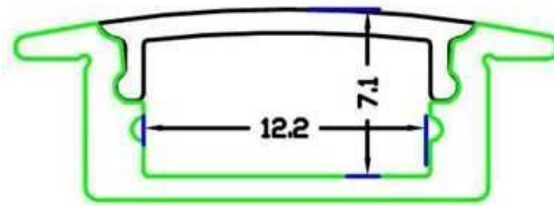

Description

Profil aluminium d'angle 2m, 16x16mm diffus

Groupe
Nr. d'article**PROFILS ALU**
216

Description

Profil aluminium d'angle 2m, 19x19mm diffus

Groupe
Nr. d'article**PROFILS ALU**
217

Description

Profil aluminium 2m 17,5x7mm APP diffus

Groupe
Nr. d'article**PROFILS ALU**
219

Description

Profil aluminium 2m 22,6*15,6mm APP diffus

Groupe
Nr. d'article**PROFILS ALU**
220

Description

Profil aluminium 2m 17,5*7mm ENC diffus

Groupe
Nr. d'article**PROFILS ALU**
221

Description

Profil aluminium 2m 17,5*15mm ENC diffus

Groupe
Nr. d'article**PROFILS ALU**
222

Description

Profil aluminium 2m 19,8*12.5mm APP diffus

Groupe
Nr. d'article**PROFILS ALU**
223

Description

Profil aluminium 2m 35*35mm ENC diffus

Groupe
Nr. d'article**PROFILS ALU**
224

Description

Profil aluminium 2m Walkover APP diffus

Dimensions intérieurs: 12,2x7,63mm

Dimensions extérieurs: 52,3x7,63mm

Groupe
Nr. d'article

PROFILS ALU
225

Description