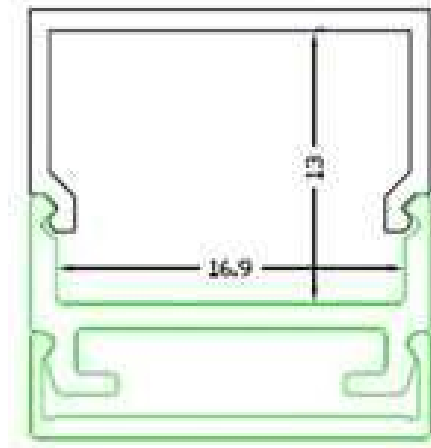

Description

Profil aluminium d'angle 2m, 16x16mm diffus

Groupe
Nr. d'article**PROFILS ALU**
216

Description

Profil aluminium d'angle 2m, 19x19mm diffus

Groupe
Nr. d'article**PROFILS ALU**
217

Description

Profil aluminium 2m 17,5x7mm APP diffus

Groupe
Nr. d'article**PROFILS ALU**
219

Description

Profil aluminium 2m 22,6*15,6mm APP diffus

Groupe
Nr. d'article**PROFILS ALU**
220

Description

Profil aluminium 2m 17,5*7mm ENC diffus

Groupe
Nr. d'article**PROFILS ALU**
221

Description

Profil aluminium 2m 17,5*15mm ENC diffus

Groupe
Nr. d'article**PROFILS ALU**
222

Description

Profil aluminium 2m 19,8*12.5mm APP diffus

Groupe
Nr. d'article**PROFILS ALU**
223

Description

Profil aluminium 2m 35*35mm ENC diffus

Groupe
Nr. d'article**PROFILS ALU**
224

Description

Profil aluminium 2m Walkover APP diffus

Dimensions intérieurs: 12,2x7,63mm

Dimensions extérieurs: 52,3x7,63mm

Groupe
Nr. d'article

PROFILS ALU
225

Description