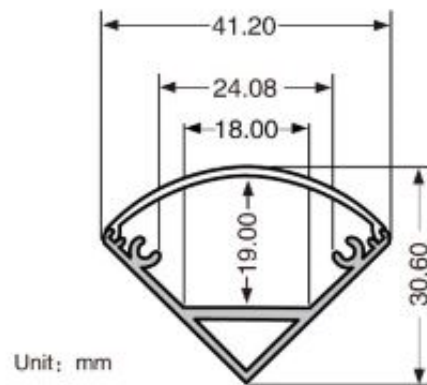

Groupe
Nr. d'article

PROFILS ALU
230

Description

Profil aluminium 2m sol 21,8*11mm diffus, à encastrer

Groupe
Nr. d'article**PROFILS ALU**
231

Description

Profil aluminium mural 2m 76*26mm diffus

Groupe
Nr. d'article**PROFILS ALU**
233

Description

Profil aluminium 2,5m 75*32mm APP diffus

Groupe
Nr. d'article**PROFILS ALU**
234

Description

Profil aluminium 2m UP/DOWN 49*18mm APP diffus

Groupe
Nr. d'article**PROFILS ALU**
235

Description

Profil aluminium 2m UP/DOWN 85*42,3mm APP diffus

Groupe
Nr. d'article**PROFILS ALU**
237

Description

Profil aluminium 2m 50*60mm APP diffus
Montage possible avec câble de suspension (2pcs)

Groupe
Nr. d'article

PROFILS ALU
238

Description

Profil aluminium d'angle 2m, 30x30mm diffus

Groupe
Nr. d'article**PROFILS ALU**
239

Description

Profil aluminium d'angle carré 2m, 30x30mm diffus

Groupe
Nr. d'article**PROFILS ALU**
240

Unit: mm