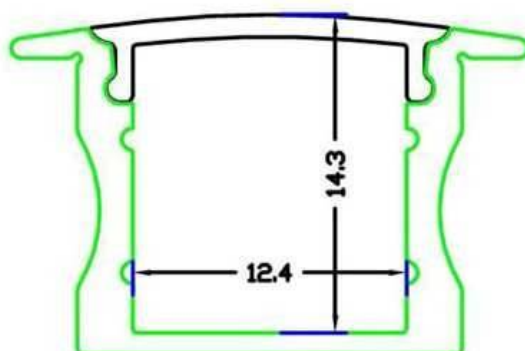

Description

Profil aluminium d'angle 2m, 16x16mm diffus

Groupe
Nr. d'article**PROFILS ALU**
216

Description

Profil aluminium d'angle 2m, 19x19mm diffus

Groupe
Nr. d'article**PROFILS ALU**
217

Description

Profil aluminium 2m 17,5x7mm APP diffus

Groupe
Nr. d'article**PROFILS ALU**
219

Description

Profil aluminium 2m 22,6*15,6mm APP diffus

Groupe
Nr. d'article**PROFILS ALU**
220

Description

Profil aluminium 2m 17,5*7mm ENC diffus

Groupe
Nr. d'article**PROFILS ALU**
221

Description

Profil aluminium 2m 17,5*15mm ENC diffus

Groupe
Nr. d'article**PROFILS ALU**
222

Description

Profil aluminium 2m 19,8*12.5mm APP diffus

Groupe
Nr. d'article**PROFILS ALU**
223

Description

Profil aluminium 2m 35*35mm ENC diffus

Groupe
Nr. d'article**PROFILS ALU**
224

Description

Profil aluminium 2m Walkover APP diffus

Dimensions intérieurs: 12,2x7,63mm

Dimensions extérieurs: 52,3x7,63mm

Groupe
Nr. d'article

PROFILS ALU
225

Description