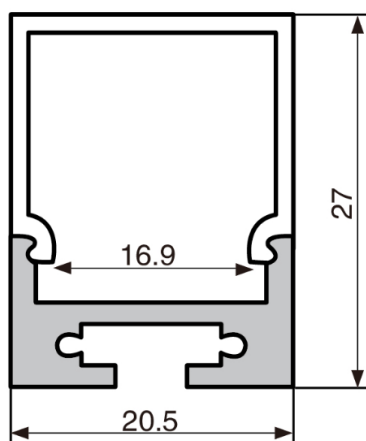

Groupe
Nr. d'article**PROFILS ALU**
224

Description

Profil aluminium 2m Walkover APP diffus

Dimensions intérieurs: 12,2x7,63mm

Dimensions extérieurs: 52,3x7,63mm

Groupe
Nr. d'article

PROFILS ALU
225

Description

Profil aluminium 2m 35*35mm APP diffus

Groupe
Nr. d'article**PROFILS ALU**
226

Description

Profil aluminium d'angle carré 2m 16x16mm diffus

Groupe
Nr. d'article**PROFILS ALU**
227

Description

Profil aluminium 2m 19,8*12.5mm APP diffus arrondi

Groupe
Nr. d'article**PROFILS ALU**
228

Description

Profil aluminium 2m suspendu 20*20mm APP diffus, carré (deux fixations par barre de 2m)

Groupe
Nr. d'article

PROFILS ALU
229

Description

Profil aluminium 2m suspendu 20*20mm APP diffus arrondi, (deux fixations par barre de 2m)

Groupe
Nr. d'article

PROFILS ALU
230

Description

Profil aluminium 2m sol 21,8*11mm diffus, à encastrer

Groupe
Nr. d'article**PROFILS ALU**
231

Description

Profil aluminium mural 2m 76*26mm diffus

Groupe
Nr. d'article**PROFILS ALU**
233