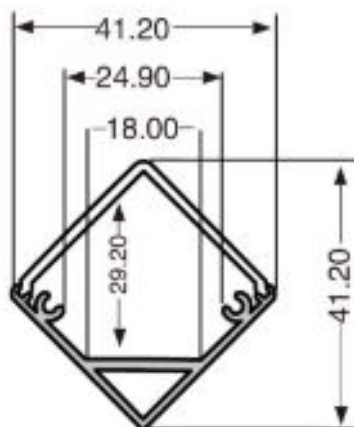

Groupe
Nr. d'article

PROFILS ALU
230

Description

Profil aluminium 2m sol 21,8*11mm diffus, à encastrer

Groupe
Nr. d'article**PROFILS ALU**
231

Description

Profil aluminium mural 2m 76*26mm diffus

Groupe
Nr. d'article**PROFILS ALU**
233

Description

Profil aluminium 2,5m 75*32mm APP diffus

Groupe
Nr. d'article**PROFILS ALU**
234

Description

Profil aluminium 2m UP/DOWN 49*18mm APP diffus

Groupe
Nr. d'article**PROFILS ALU**
235

Description

Profil aluminium 2m UP/DOWN 85*42,3mm APP diffus

Groupe
Nr. d'article**PROFILS ALU**
237

Description

Profil aluminium 2m 50*60mm APP diffus
Montage possible avec câble de suspension (2pcs)

Groupe
Nr. d'article

PROFILS ALU
238

Description

Profil aluminium d'angle 2m, 30x30mm diffus

Groupe
Nr. d'article**PROFILS ALU**
239

Description

Profil aluminium d'angle carré 2m, 30x30mm diffus

Groupe
Nr. d'article**PROFILS ALU**
240

Unit: mm