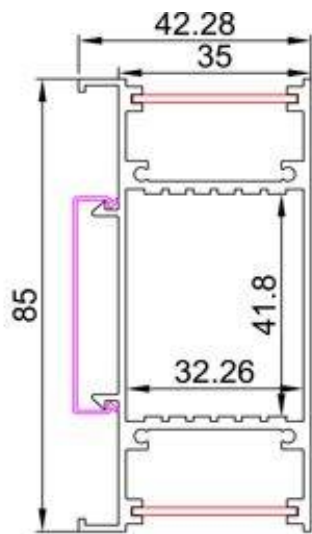

Groupe
Nr. d'article

PROFILS ALU
230

Description

Profil aluminium 2m sol 21,8*11mm diffus, à encastrer

Groupe
Nr. d'article**PROFILS ALU**
231

Description

Profil aluminium mural 2m 76*26mm diffus

Groupe
Nr. d'article**PROFILS ALU**
233

Description

Profil aluminium 2,5m 75*32mm APP diffus

Groupe
Nr. d'article**PROFILS ALU**
234

Description

Profil aluminium 2m UP/DOWN 49*18mm APP diffus

Groupe
Nr. d'article**PROFILS ALU**
235

Description

Profil aluminium 2m UP/DOWN 85*42,3mm APP diffus

Groupe
Nr. d'article**PROFILS ALU**
237

Description

Profil aluminium 2m 50*60mm APP diffus
Montage possible avec câble de suspension (2pcs)

Groupe
Nr. d'article

PROFILS ALU
238

Description

Profil aluminium d'angle 2m, 30x30mm diffus

Groupe
Nr. d'article**PROFILS ALU**
239

Description

Profil aluminium d'angle carré 2m, 30x30mm diffus

Groupe
Nr. d'article**PROFILS ALU**
240

Unit: mm