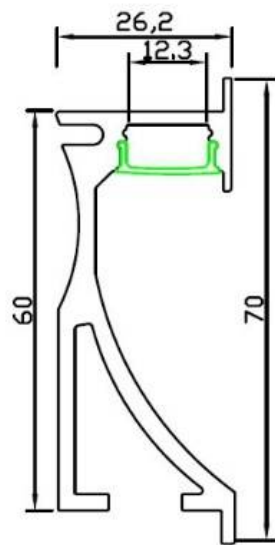

Groupe
Nr. d'article**PROFILS ALU**
228

Description

Profil aluminium 2m suspendu 20*20mm APP diffus, carré (deux fixations par barre de 2m)

Groupe
Nr. d'article

PROFILS ALU
229

Description

Profil aluminium 2m suspendu 20*20mm APP diffus arrondi, (deux fixations par barre de 2m)

Groupe
Nr. d'article

PROFILS ALU
230

Description

Profil aluminium 2m sol 21,8*11mm diffus, à encastrer

Groupe
Nr. d'article**PROFILS ALU**
231

Description

Profil aluminium mural 2m 76*26mm diffus

Groupe
Nr. d'article**PROFILS ALU**
233

Description

Profil aluminium 2,5m 75*32mm APP diffus

Groupe
Nr. d'article**PROFILS ALU**
234

Description

Profil aluminium 2m UP/DOWN 49*18mm APP diffus

Groupe
Nr. d'article**PROFILS ALU**
235

Description

Profil aluminium 2m UP/DOWN 85*42,3mm APP diffus

Groupe
Nr. d'article**PROFILS ALU**
239

Description

Profil aluminium d'angle carré 2m, 30x30mm diffus

Groupe
Nr. d'article**PROFILS ALU**
240

Unit: mm