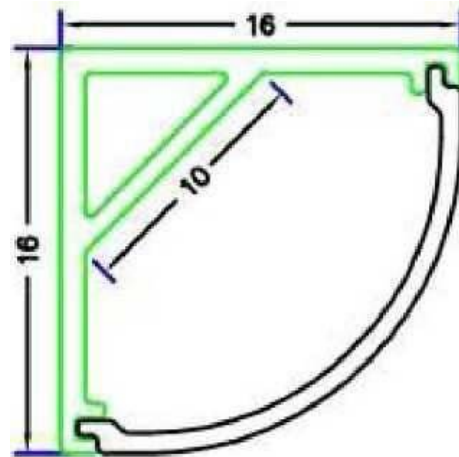

Description

Profil aluminium d'angle 2m, 16x16mm diffus

Groupe
Nr. d'article**PROFILS ALU**
216

Description

Profil aluminium d'angle 2m, 19x19mm diffus

Groupe
Nr. d'article**PROFILS ALU**
217

Description

Profil aluminium 2m 17,5x7mm APP diffus

Groupe
Nr. d'article**PROFILS ALU**
219

Description

Profil aluminium 2m 22,6*15,6mm APP diffus

Groupe
Nr. d'article**PROFILS ALU**
220

Description

Profil aluminium 2m 17,5*7mm ENC diffus

Groupe
Nr. d'article**PROFILS ALU**
221

Description

Profil aluminium 2m 17,5*15mm ENC diffus

Groupe
Nr. d'article**PROFILS ALU**
222

Description

Profil aluminium 2m 19,8*12.5mm APP diffus

Groupe
Nr. d'article**PROFILS ALU**
223

Description

Profil aluminium 2m 35*35mm ENC diffus

Groupe
Nr. d'article**PROFILS ALU**
224

Description

Profil aluminium 2m Walkover APP diffus

Dimensions intérieurs: 12,2x7,63mm

Dimensions extérieurs: 52,3x7,63mm

Groupe
Nr. d'article

PROFILS ALU
225

Description