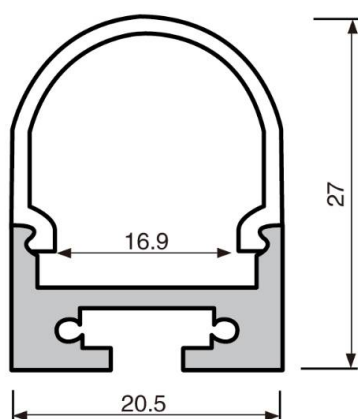

Groupe
Nr. d'article**PROFILS ALU**
224

Description

Profil aluminium 2m Walkover APP diffus

Dimensions intérieurs: 12,2x7,63mm

Dimensions extérieurs: 52,3x7,63mm

Groupe
Nr. d'article

PROFILS ALU
225

Description

Groupe
Nr. d'article**PROFILS ALU**
228

Description

Profil aluminium 2m suspendu 20*20mm APP diffus, carré (deux fixations par barre de 2m)

Groupe
Nr. d'article

PROFILS ALU
229

Description

Profil aluminium 2m suspendu 20*20mm APP diffus arrondi, (deux fixations par barre de 2m)

Groupe
Nr. d'article

PROFILS ALU
230

Description

Profil aluminium 2m sol 21,8*11mm diffus, à encastrer

Groupe
Nr. d'article**PROFILS ALU**
231

Description

Profil aluminium mural 2m 76*26mm diffus

Groupe
Nr. d'article**PROFILS ALU**
233

Description

Profil aluminium 2,5m 75*32mm APP diffus

Groupe
Nr. d'article**PROFILS ALU**
234

Description

Profil aluminium 2m UP/DOWN 49*18mm APP diffus

Groupe
Nr. d'article**PROFILS ALU**
235

Description

Profil aluminium 2m UP/DOWN 85*42,3mm APP diffus