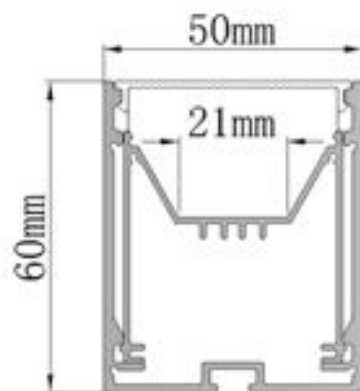

Groupe
Nr. d'article

PROFILS ALU
230

Description

Profil aluminium 2m sol 21,8*11mm diffus, à encastrer

Groupe
Nr. d'article**PROFILS ALU**
231

Description

Profil aluminium mural 2m 76*26mm diffus

Groupe
Nr. d'article**PROFILS ALU**
233

Description

Profil aluminium 2,5m 75*32mm APP diffus

Groupe
Nr. d'article**PROFILS ALU**
234

Description

Profil aluminium 2m UP/DOWN 49*18mm APP diffus

Groupe
Nr. d'article**PROFILS ALU**
235

Description

Profil aluminium 2m UP/DOWN 85*42,3mm APP diffus

Groupe
Nr. d'article**PROFILS ALU**
237

Description

Profil aluminium 2m 50*60mm APP diffus
Montage possible avec câble de suspension (2pcs)

Groupe
Nr. d'article

PROFILS ALU
238

Description

Profil aluminium d'angle 2m, 30x30mm diffus

Groupe
Nr. d'article**PROFILS ALU**
239

Description

Profil aluminium d'angle carré 2m, 30x30mm diffus

Groupe
Nr. d'article**PROFILS ALU**
240

Unit: mm