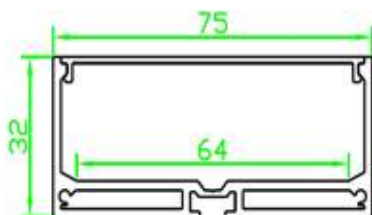

Groupe
Nr. d'article**PROFILS ALU**
224

Description

Profil aluminium 2m Walkover APP diffus

Dimensions intérieurs: 12,2x7,63mm

Dimensions extérieurs: 52,3x7,63mm

Groupe
Nr. d'article

PROFILS ALU
225

Description

Groupe
Nr. d'article**PROFILS ALU**
228

Description

Profil aluminium 2m suspendu 20*20mm APP diffus, carré (deux fixations par barre de 2m)

Groupe
Nr. d'article

PROFILS ALU
229

Description

Profil aluminium 2m suspendu 20*20mm APP diffus arrondi, (deux fixations par barre de 2m)

Groupe
Nr. d'article

PROFILS ALU
230

Description

Profil aluminium 2m sol 21,8*11mm diffus, à encastrer

Groupe
Nr. d'article**PROFILS ALU**
231

Description

Profil aluminium mural 2m 76*26mm diffus

Groupe
Nr. d'article**PROFILS ALU**
233

Description

Profil aluminium 2,5m 75*32mm APP diffus

Groupe
Nr. d'article**PROFILS ALU**
234

Description

Profil aluminium 2m UP/DOWN 49*18mm APP diffus

Groupe
Nr. d'article**PROFILS ALU**
235

Description

Profil aluminium 2m UP/DOWN 85*42,3mm APP diffus