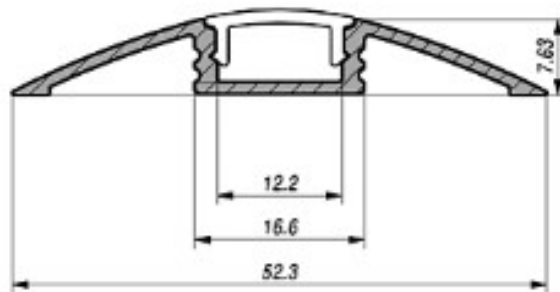

Description

Profil aluminium 2m 17,5*15mm ENC diffus

Groupe
Nr. d'article**PROFILS ALU**
222

Description

Profil aluminium 2m 19,8*12.5mm APP diffus

Groupe
Nr. d'article**PROFILS ALU**
223

Description

Profil aluminium 2m 35*35mm ENC diffus

Groupe
Nr. d'article**PROFILS ALU**
224

Description

Profil aluminium 2m Walkover APP diffus

Dimensions intérieurs: 12,2x7,63mm

Dimensions extérieurs: 52,3x7,63mm

Groupe
Nr. d'article

PROFILS ALU
225

Description

Profil aluminium 2m 35*35mm APP diffus

Groupe
Nr. d'article**PROFILS ALU**
226

Description

Profil aluminium d'angle carré 2m 16x16mm diffus

Groupe
Nr. d'article**PROFILS ALU**
227

Description

Profil aluminium 2m 19,8*12.5mm APP diffus arrondi

Groupe
Nr. d'article**PROFILS ALU**
228

Description

Profil aluminium 2m suspendu 20*20mm APP diffus, carré (deux fixations par barre de 2m)

Groupe
Nr. d'article

PROFILS ALU
229

Description

Profil aluminium 2m suspendu 20*20mm APP diffus arrondi, (deux fixations par barre de 2m)