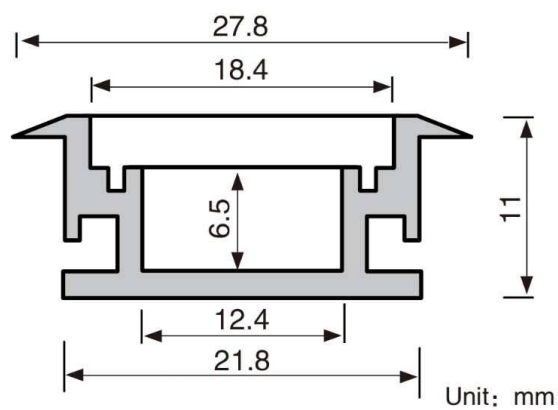

Groupe
Nr. d'article**PROFILS ALU**
224

Description

Profil aluminium 2m Walkover APP diffus

Dimensions intérieurs: 12,2x7,63mm

Dimensions extérieurs: 52,3x7,63mm

Groupe
Nr. d'article

PROFILS ALU
225

Description

Groupe
Nr. d'article**PROFILS ALU**
228

Description

Profil aluminium 2m suspendu 20*20mm APP diffus, carré (deux fixations par barre de 2m)

Groupe
Nr. d'article

PROFILS ALU
229

Description

Profil aluminium 2m suspendu 20*20mm APP diffus arrondi, (deux fixations par barre de 2m)

Groupe
Nr. d'article

PROFILS ALU
230

Description

Profil aluminium 2m sol 21,8*11mm diffus, à encastrer

Groupe
Nr. d'article**PROFILS ALU**
231

Description

Profil aluminium mural 2m 76*26mm diffus

Groupe
Nr. d'article**PROFILS ALU**
233

Description

Profil aluminium 2,5m 75*32mm APP diffus

Groupe
Nr. d'article**PROFILS ALU**
234

Description

Profil aluminium 2m UP/DOWN 49*18mm APP diffus

Groupe
Nr. d'article**PROFILS ALU**
235

Description

Profil aluminium 2m UP/DOWN 85*42,3mm APP diffus