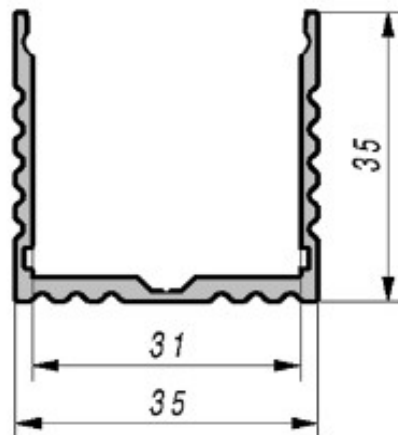

Description

Profil aluminium 2m 17,5*15mm ENC diffus

Groupe
Nr. d'article**PROFILS ALU**
222

Description

Profil aluminium 2m 19,8*12.5mm APP diffus

Groupe
Nr. d'article**PROFILS ALU**
223

Description

Profil aluminium 2m 35*35mm ENC diffus

Groupe
Nr. d'article**PROFILS ALU**
224

Description

Profil aluminium 2m Walkover APP diffus

Dimensions intérieurs: 12,2x7,63mm

Dimensions extérieurs: 52,3x7,63mm

Groupe
Nr. d'article

PROFILS ALU
225

Description

Profil aluminium 2m 35*35mm APP diffus

Groupe
Nr. d'article**PROFILS ALU**
226

Description

Profil aluminium d'angle carré 2m 16x16mm diffus

Groupe
Nr. d'article**PROFILS ALU**
227

Description

Profil aluminium 2m 19,8*12.5mm APP diffus arrondi

Groupe
Nr. d'article**PROFILS ALU**
228

Description

Profil aluminium 2m suspendu 20*20mm APP diffus, carré (deux fixations par barre de 2m)

Groupe
Nr. d'article

PROFILS ALU
229

Description

Profil aluminium 2m suspendu 20*20mm APP diffus arrondi, (deux fixations par barre de 2m)