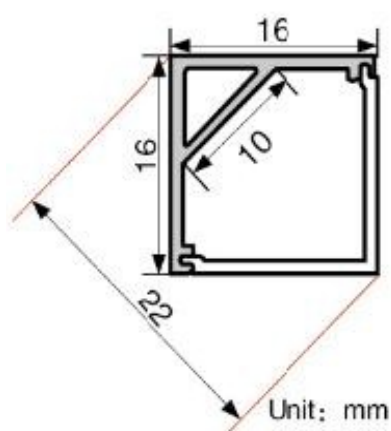

Description

Profil aluminium 2m 17,5*15mm ENC diffus

Groupe
Nr. d'article**PROFILS ALU**
222

Description

Profil aluminium 2m 19,8*12.5mm APP diffus

Groupe
Nr. d'article**PROFILS ALU**
223

Description

Profil aluminium 2m 35*35mm ENC diffus

Groupe
Nr. d'article**PROFILS ALU**
224

Description

Profil aluminium 2m Walkover APP diffus

Dimensions intérieurs: 12,2x7,63mm

Dimensions extérieurs: 52,3x7,63mm

Groupe
Nr. d'article

PROFILS ALU
225

Description

Profil aluminium 2m 35*35mm APP diffus

Groupe
Nr. d'article**PROFILS ALU**
226

Description

Profil aluminium d'angle carré 2m 16x16mm diffus

Groupe
Nr. d'article**PROFILS ALU**
227

Description

Profil aluminium 2m 19,8*12.5mm APP diffus arrondi

Groupe
Nr. d'article**PROFILS ALU**
239

Description

Profil aluminium d'angle carré 2m, 30x30mm diffus

Groupe
Nr. d'article**PROFILS ALU**
240

Unit: mm