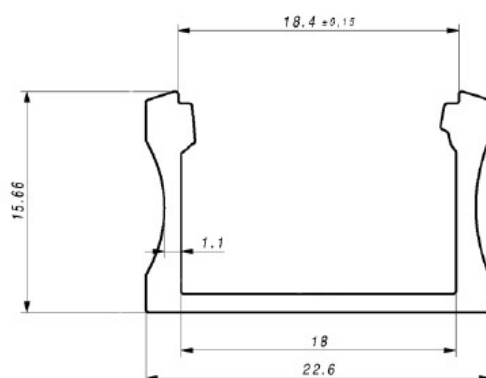

Description

Profil aluminium d'angle 2m, 16x16mm diffus

Groupe
Nr. d'article**PROFILS ALU**
216

Description

Profil aluminium d'angle 2m, 19x19mm diffus

Groupe
Nr. d'article**PROFILS ALU**
217

Description

Profil aluminium 2m 17,5x7mm APP diffus

Groupe
Nr. d'article**PROFILS ALU**
219

Description

Profil aluminium 2m 22,6*15,6mm APP diffus

Groupe
Nr. d'article**PROFILS ALU**
220

Description

Profil aluminium 2m 17,5*7mm ENC diffus

Groupe
Nr. d'article**PROFILS ALU**
221

Description

Profil aluminium 2m 17,5*15mm ENC diffus

Groupe
Nr. d'article**PROFILS ALU**
222

Description

Profil aluminium 2m 19,8*12.5mm APP diffus

Groupe
Nr. d'article**PROFILS ALU**
223

Description

Profil aluminium 2m 35*35mm ENC diffus

Groupe
Nr. d'article**PROFILS ALU**
224

Description

Profil aluminium 2m Walkover APP diffus

Dimensions intérieurs: 12,2x7,63mm

Dimensions extérieurs: 52,3x7,63mm

Groupe
Nr. d'article

PROFILS ALU
225

Description