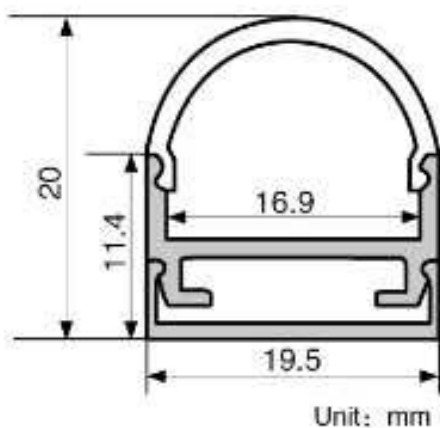

Groupe
Nr. d'article**PROFILS ALU**
224

Description

Profil aluminium 2m Walkover APP diffus

Dimensions intérieurs: 12,2x7,63mm

Dimensions extérieurs: 52,3x7,63mm

Groupe
Nr. d'article

PROFILS ALU
225

Description

Profil aluminium 2m 35*35mm APP diffus

Groupe
Nr. d'article**PROFILS ALU**
226

Description

Profil aluminium d'angle carré 2m 16x16mm diffus

Groupe
Nr. d'article**PROFILS ALU**
227

Description

Profil aluminium 2m 19,8*12.5mm APP diffus arrondi

Groupe
Nr. d'article**PROFILS ALU**
228

Description

Profil aluminium 2m suspendu 20*20mm APP diffus, carré (deux fixations par barre de 2m)

Groupe
Nr. d'article

PROFILS ALU
229

Description

Profil aluminium 2m suspendu 20*20mm APP diffus arrondi, (deux fixations par barre de 2m)

Groupe
Nr. d'article

PROFILS ALU
230

Description

Profil aluminium 2m sol 21,8*11mm diffus, à encastrer

Groupe
Nr. d'article**PROFILS ALU**
231

Description

Profil aluminium mural 2m 76*26mm diffus

Groupe
Nr. d'article**PROFILS ALU**
233